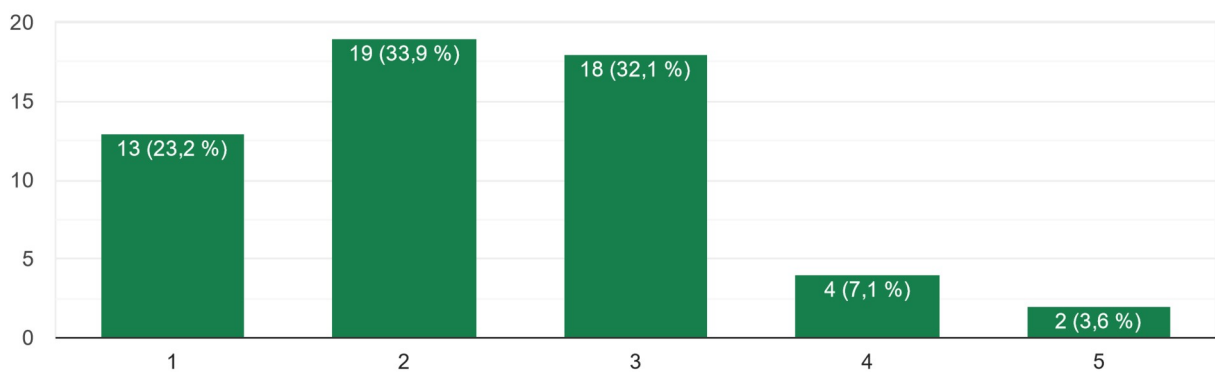

Proxecto O Globo, 1ºESO IES Carlos Casares Resultados da enquisa sobre maltrato animal, maio de 2024

Obxectivos da enquisa: detectar o nivel de información, sensibilización e reacción referentes ao maltrato animal

Enquisa realizada a 56 persoas

Enlace á enquisa:

<https://docs.google.com/forms/d/e/1FAIpQLSei6Y19FWLupcL2EIwHHulc73PSNwJ0N7afw-Ob8ydjyQJrFg/viewform>

1. Valora a túa información sobre a cantidade de animais maltratados en Galicia.

56 respostas