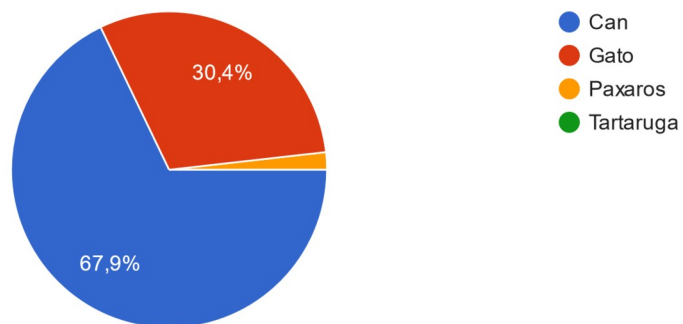

4. Cal cres que é o animal que máis se abandoa?

56 respostas