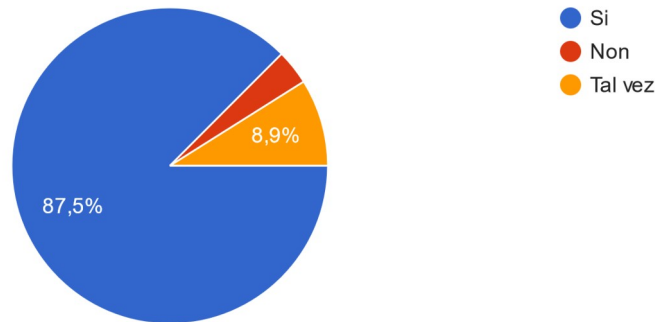

Enquisa realizada a 56 persoas

Enlace á enquisa:

<https://docs.google.com/forms/d/e/1FAIpQLSei6Y19FWLupcL2EIwHHulc73PSNwJ0N7afw-Ob8ydjyQJrFg/viewform>

1. Valora a túa información sobre a cantidade de animais maltratados en Galicia.

56 respostas

2. Pensas que se maltratan moitos animais en Galicia?

56 respostas

### 3. Cres que hai que dar máis importancia ao benestar animal?

56 respostas