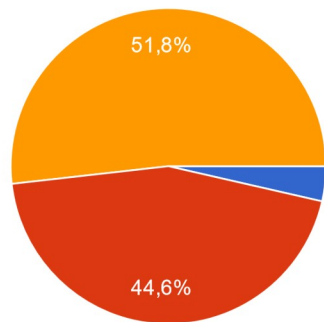

10. Como é o trato aos animais nos zoolóxicos?

56 respostas

- Cóidanos moi ben, están coma no seu hábitat, e alí poden verse moitos animais.
- Aínda que os tratan ben, non están no seu hábitat, pero é unha boa opción para ver moitos animais.
- Nada de zoolóxicos, quen queira ver animais que vaia velos ao seu hábitat narural.